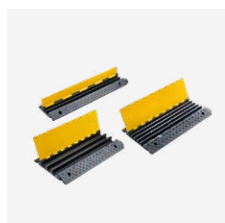

MEILLEURES VENTES

6-3-102, 27 Pingxiang road,
266011 Qingdao, CHINA

contact@sinoconcept.fr
www.sinoconcept.fr