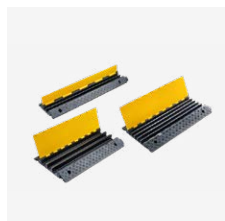

PASSE-CÂBLES SOUPLES

1 CANAL

3 CANAUX

SURFACE ANTIDÉRAPANTE

MODÈLE 1 CANAL

MODÈLE 3 CANAUX

IMPORTANT : NOS PRODUITS SONT FABRIQUÉS EN CAOUTCHOUC RECYCLÉ DE QUALITÉ PREMIUM SANS ODEUR TOXIQUE.

Avantages +

Installation du câble par le dessus.

MODÈLE 3 CANAUX

Installation du câble possible par le dessus ou le dessous.

EMBALLAGE SUR MESURE

Conçu pour l'expédition internationale, le stockage facile et une livraison simplifiée.

PRODUITS	TYPES	DIMENSIONS HORS-TOUT (L*W*H)	DIAMÈTRE MAXIMAL DU CÂBLE
	1 canal	10 m x 100 mm x 30 mm	Ø 20 mm
	3 canaux	4 m x 160 mm x 50 mm	1 x Ø 40 mm 2 x Ø 20 mm

MEILLEURES VENTES

6-3-102, 27 Pingxiang road,
266011 Qingdao, CHINA