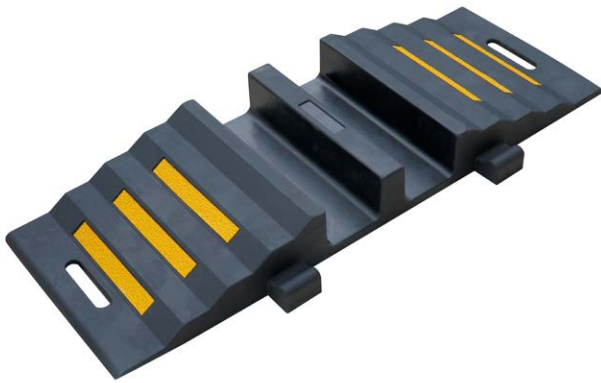

MADRIER DE FRANCHISSEMENT

POIGNÉES PRATIQUES

SYSTÈME D'ASSEMBLAGE

FILMS RÉFLÉCHISSANTS

IMPORTANT : NOS PRODUITS SONT FABRIQUÉS EN CAOUTCHOUC RECYCLÉ DE QUALITÉ PREMIUM SANS ODEUR TOXIQUE.

Avantages +

CERTIFIÉ REACH

Écologique, fabriqué à partir de matériaux recyclés premium, sans odeur toxique, conforme au règlement REACH.

FILMS RÉFLÉCHISSANTS

Films réfléchissants en thermoplastique intégrés pour une visibilité et une sécurité optimales.

POIGNÉES PRATIQUES

Facile à transporter et à installer.

SYSTÈME D'ASSEMBLAGE

Installation facile et sécurisée, sans risque de déconnexion.

EMBALLAGE SUR MESURE

Conçu pour l'expédition internationale, le stockage facile et une livraison simplifiée.

PRODUIT

CAPACITÉ MAXIMALE

DIMENSIONS HORS-TOUT (L*W*H)

DIMENSIONS DE LA GOULOTTE (W*H)

9 000 kg par essieu

850 x 300 x 85 mm

90 x 70 mm

MEILLEURES VENTES